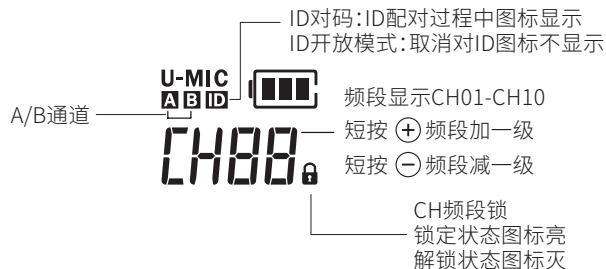

+ CH+频段
短按频段递增1级

- CH-频段
短按频段递减1级

● 开关机键
长按2秒打开/关闭麦克风

充电接口
连接输出电压DC5V 1A的
USB电源充电

无线话筒与音响配对

1、音响开机状态，长按音响“话筒控制  ”键，开启UHF连接，屏幕话筒图标闪烁等待连接。

2、长按话筒**电源按钮**2秒开机，音响自动与话筒连接，连接成功音响屏幕话筒图标常亮。

两支无线话筒连接 切换AB麦

1、保持一支话筒为CHA通道，另一支话筒为CHB通道，即可同时使用两支话筒。

2、如果两支话筒通道模式一样，选取其中一支话筒，按住电源键和+键，5秒后切换通道模式。

CH频段锁定/解锁

CH-键组合CH+键长按5秒，将当前CH频段锁定或解锁。

ID对码模式

CH-键组合电源键长按5秒，话筒屏上ID图标显示，进入配对ID状态，开启音响UHF连接，稍后即可自动配对ID。（UHF开启后30秒操作有效）

ID开放模式

CH-键组合电源键长按5秒，ID图标不显示麦克风进入开放模式。

11 本地录音功能介绍

1、开始录音

音箱插入TF卡或U盘，短按“本地录音  ”键，屏幕录音  图标闪烁，数显时间记数开始录音。

2、保存录音

录音过程中，短按“本地录音”键，停止并保存录音文件。

3、录音回放

短按“录音回放  ”键，进入录音回放，再次短按“录音回放”键或短按“M”键退出录音回放。