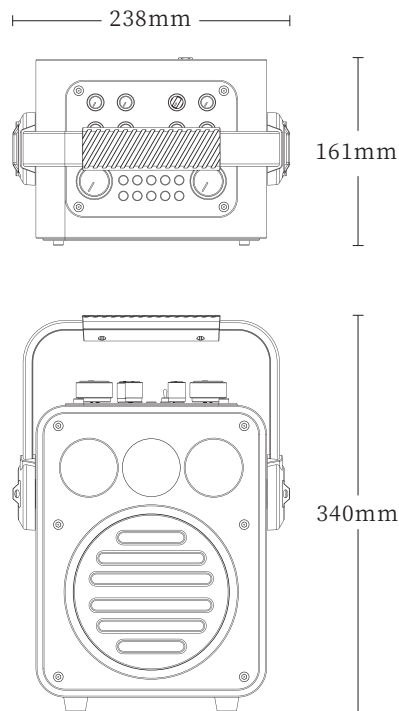

12 技术规格

扬声器:	5英寸中低音喇叭 *1 +2英寸高音喇叭 * 2
低音增强:	低音风管
频率响应:	70Hz-20KHz
充电接口:	USB Type-C
充电方式:	快充5V/9V/12V/
充电时间:	约 3.5小时(60W或以上PD充电器)
充电协议:	支持PD2.0/3.0快充
可播放格式:	MP3、WMA、WAV、FLAC、APE(Micro SD Card/U盘)
蓝牙版本:	5.0
扩音功能:	支持无线/有线麦克风扩音功能
输入输出:	CH1有线MIC输入接口/CH2多通道多功能乐器输入接口 AUX IN 3.5mm输入/3.5mm耳机监听
周边功能:	本地录音/有线直播/反向充电
产品尺寸:	238*340*161mm
产品重量:	4.07kg