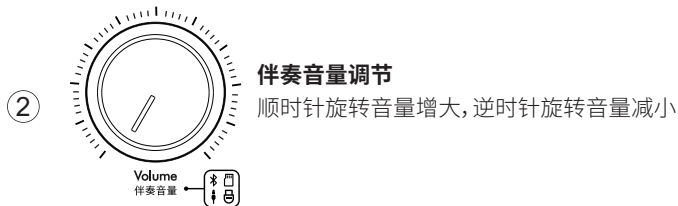

04 按键功能说明

话筒控制: 无线话筒配对
长按: 开启UHF连接, 屏幕话筒图标闪烁, 连接成功
图标常亮