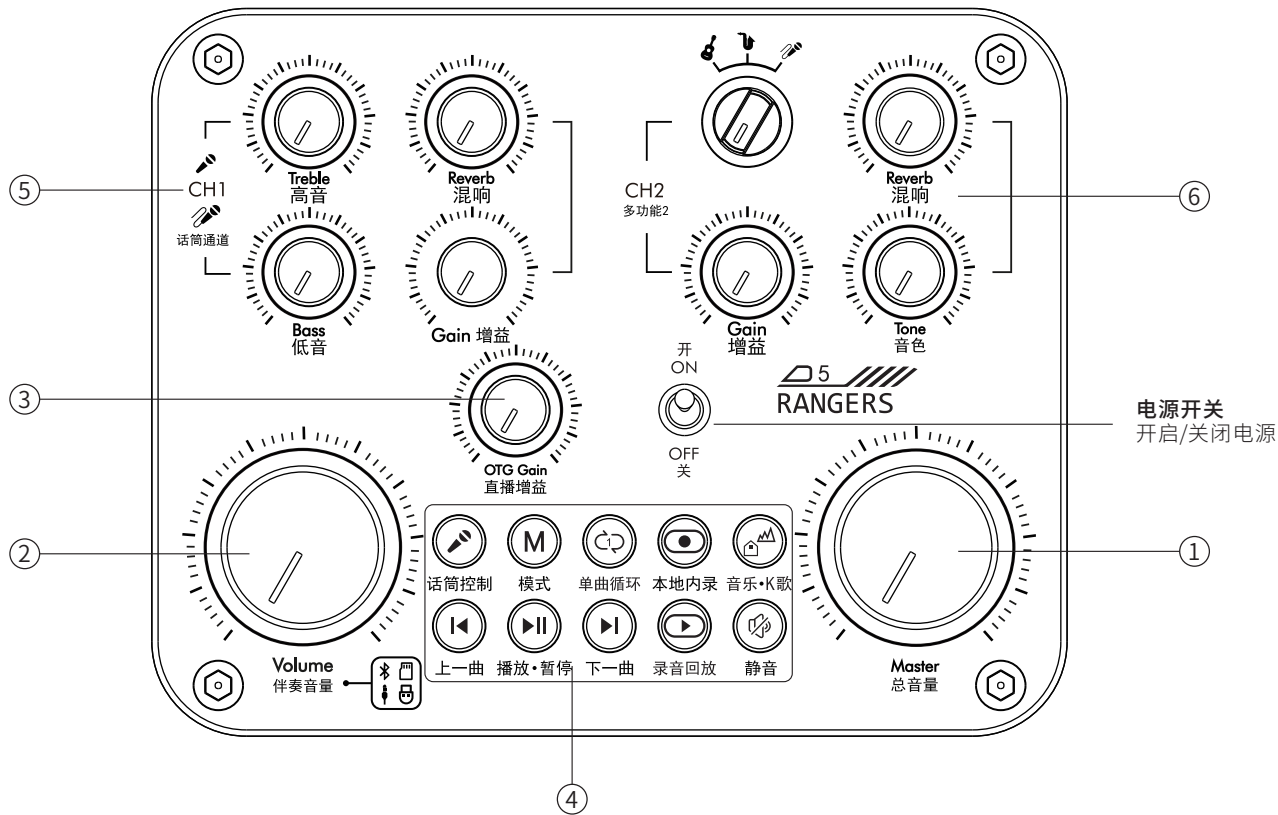

02 包装清单

音响主机 x 1

无线话筒 x 1

Type c+ USB2.0 转接充电线 x1

使用指南 x 1

03 按键功能指示

04 按键功能说明

话筒控制: 无线话筒配对
长按: 开启UHF连接, 屏幕话筒图标闪烁, 连接成功
图标常亮