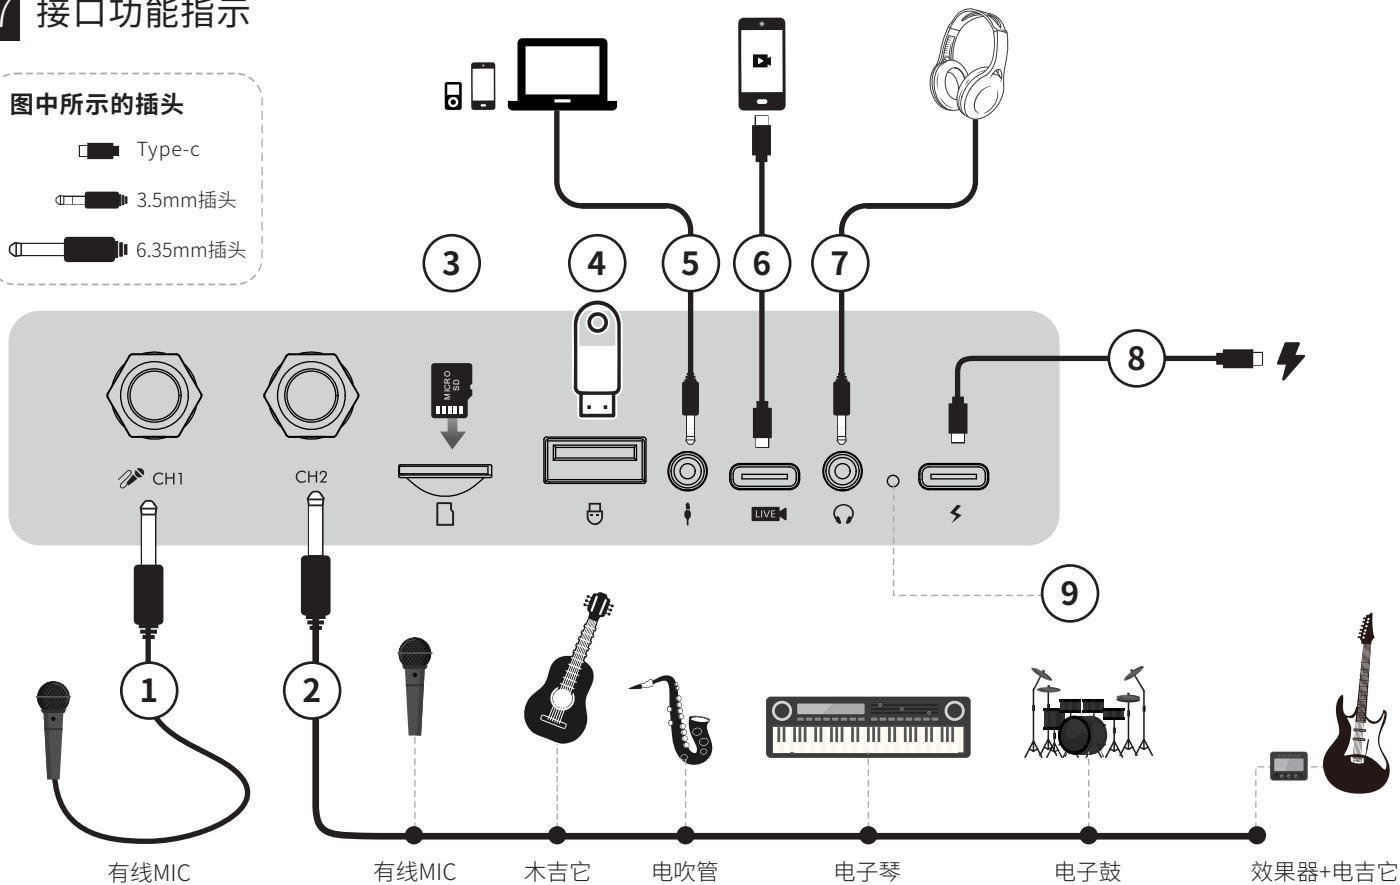

06 屏幕显示说明

室内音乐模式: 频响曲线更为平坦, 低频下潜更多, 更适合室内听音乐。

户外K歌模式: 中高频更突出, 人声和乐器穿透力更强, 声压更大, 更适合户外K歌和演奏。

07 接口功能指示

图中所示的插头

 Type-c

 3.5mm插头

 6.35mm插头

08 接口功能指示

1

CH1有线MIC输入接口

连接6.35mm有线话筒

2

CH2/多通道乐器输入接口

可连接XLR/6.35mm 的有线麦克风/电箱木吉他
电子乐器

3

TF卡插槽

插入存有音频文件的TF卡,即可播放

4

U盘插口

插入存有音频文件的U盘,即可播放

5

AUX音频输入

3.5mm通用音频输入接口,可外接音源设备

6

TYPE-C直播接口

可连接手机有线直播(输出5V-1A Max)

7

耳机插口

可以监听本地音乐播放与话筒声音

8

Type-C电源充电