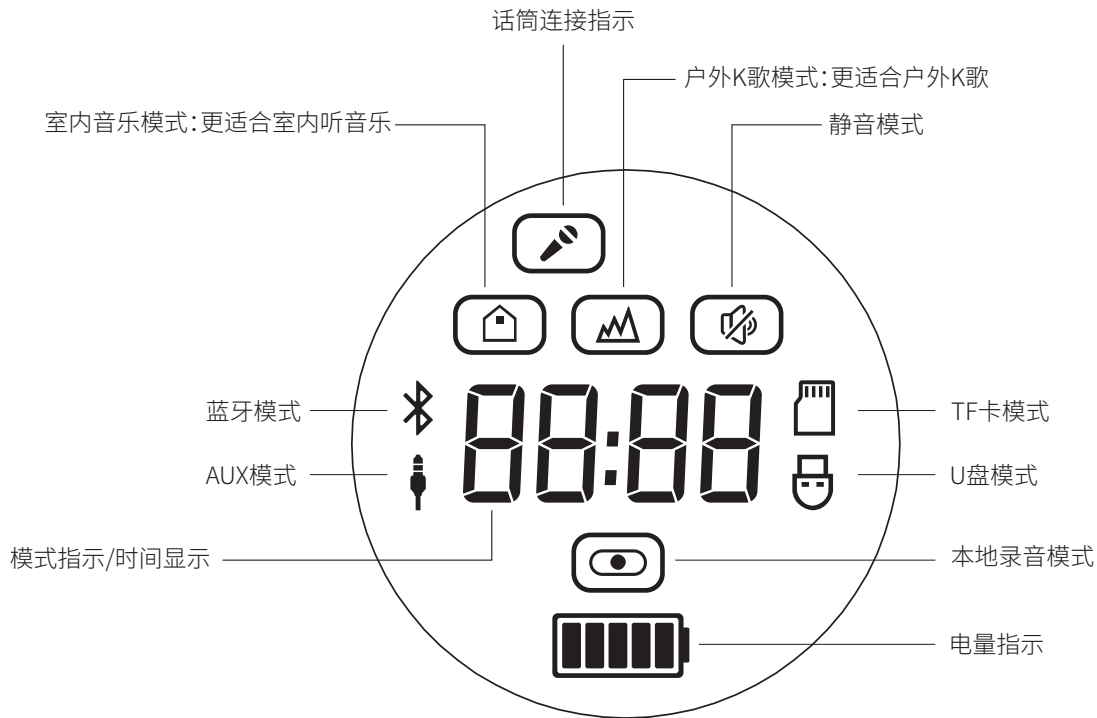

06 屏幕显示说明

室内音乐模式: 频响曲线更为平坦, 低频下潜更多, 更适合室内听音乐。

户外K歌模式: 中高频更突出, 人声和乐器穿透力更强, 声压更大, 更适合户外K歌和演奏。