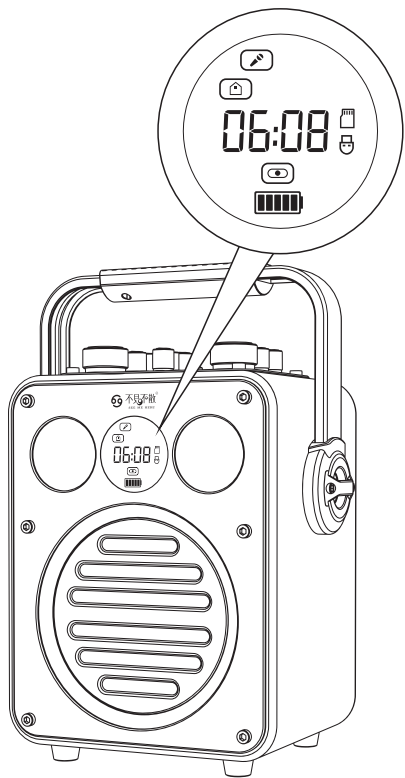

11 本地录音功能介绍

1、开始录音

音箱插入TF卡或U盘，短按“本地录音 ”键，屏幕录音 图标闪烁，数显时间记数开始录音。

2、保存录音

录音过程中，短按“本地录音”键，停止并保存录音文件。

3、录音回放

短按“录音回放 ”键，进入录音回放，再次短按“录音回放”键或短按“M”键退出录音回放。

4、其它说明

- 1、支持蓝牙模式或者AUX声音录制到TF卡/U盘。
- 2、如同时插入TF卡或U盘，录音文件默认存储在U盘内。
- 3、录音回放时，如果U盘和TF卡同时存在优先播放U盘录音。
- 4、录音时系统会自动在U盘或TF卡内生成一个名为“RANGERS_REC”的文件夹，在此文件里面存储录音文件。